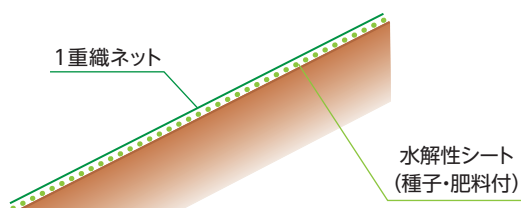

植生シート (肥料袋無 1重織ネット)

種子と肥料を装着した植生シートです。

市場単価対応

張芝トップ

特長

- 降雨で密着する水解性シートが導入種子の流亡を防止し、安定した発芽を促します。

張芝トップの構造

標準仕様表

製品名	寸法 (幅×長さ)	ポリエチレン ネット	分解性 ネット	亀甲 金網付	間伐材	市場単価 対応
張芝トップ	1m×25m	○				○
張芝エコトップ	1m×25m		○			○
張芝キッコウ	1m×25m	○		○		
張芝チップス	1m×25m	○			○	○
張芝エコチップス	1m×25m		○		○	
張芝グロウス	1m×25m	○				

製品写真