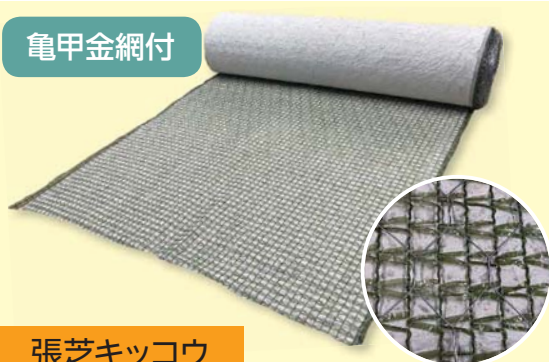

## 標準仕様表

製品名	寸法 (幅×長さ)	ポリエチレン ネット	分解性 ネット	亀甲 金網付	間伐材	市場単価 対応
張芝トップ	1m×25m	○				○
張芝エコトップ	1m×25m		○			○
張芝キッコウ	1m×25m	○		○		
張芝チップス	1m×25m	○			○	○
張芝エコチップス	1m×25m		○		○	
張芝グロウス	1m×25m	○				

## 製品写真

市場単価対応

張芝トップ

市場単価対応

分解性  
ネット仕様

張芝エコトップ

亀甲金網付

張芝キッコウ