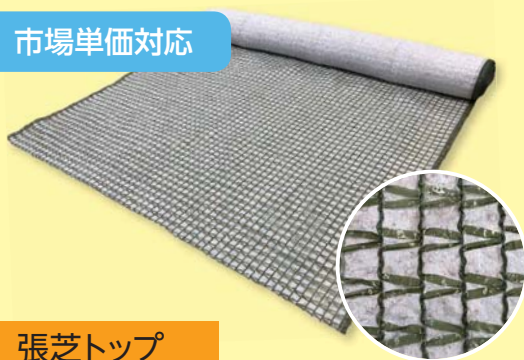

## 特長

- 降雨で密着する水解性シートが導入種子の流亡を防止し、安定した発芽を促します。

### 張芝トップの構造

## 標準仕様表

製品名	寸法 (幅×長さ)	ポリエチレン ネット	分解性 ネット	亀甲 金網付	間伐材	市場単価 対応
張芝トップ	1m×25m	○				○
張芝エコトップ	1m×25m		○			○
張芝キッコウ	1m×25m	○		○		
張芝チップス	1m×25m	○			○	○
張芝エコチップス	1m×25m		○		○	
張芝グロウス	1m×25m	○				

## 製品写真

市場単価対応

張芝トップ

市場単価対応

分解性  
ネット仕様

張芝エコトップ

亀甲金網付

張芝キッコウ