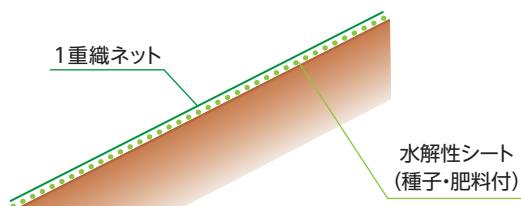

# 植生シート (肥料袋無 1重織ネット)

種子と肥料を装着した植生シートです。

市場単価対応

張芝トップ

## 特長

- 降雨で密着する水解性シートが導入種子の流亡を防止し、安定した発芽を促します。

### 張芝トップの構造

## 標準仕様表

製品名	寸法 (幅×長さ)	ポリエチレン ネット	分解性 ネット	亀甲 金網付	間伐材	市場単価 対応
張芝トップ	1m×25m	○				○
張芝エコトップ	1m×25m		○			○
張芝キッコウ	1m×25m	○		○		
張芝チップス	1m×25m	○			○	○
張芝エコチップス	1m×25m		○		○	
張芝グロウス	1m×25m	○				